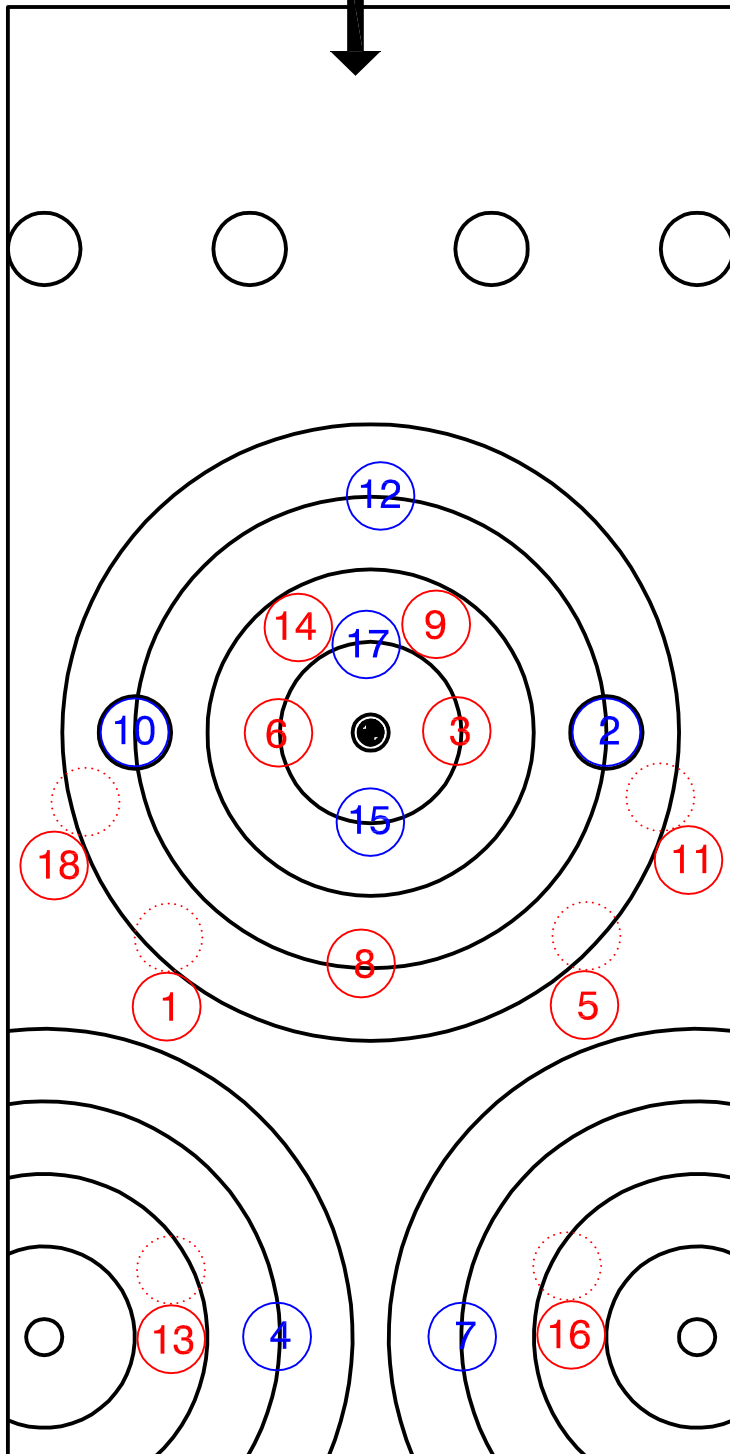

Name:

Datum:

Hinweis:

Zielstock mit 50/52 Laufsohle - Herren + U 23
 Zielstock mit 54/57 Laufsohle - Damen + U 19
 Zielstock mit 58/64 Laufsohle - U 16 + U14
 Daube liegt auf der Einlage

ANSPIELRICHTUNG

Wertung:

Stockversuch:

Zielstock aus dem Feld eigener Stock bleibt im Zielfeld 10 Pkt
 Beide Stöcke aus dem Feld 5 Pkt

Massversuch:

"ANSTELLER" (strichl. Linie bis 30 cm genau) 10 Pkt
 Eigener Stock spielt (Zielstock muß im Feld bleiben) 5 Pkt
 Fehlversuch 0 Pkt

Versuch:	DG 1	DG 2	DG 3	DG 4
1				
2				
3				
4				
5				
6				
7				
8				
9				
10				
11				
12				
13				
14				
15				
16				
17				
18				
Summe:				